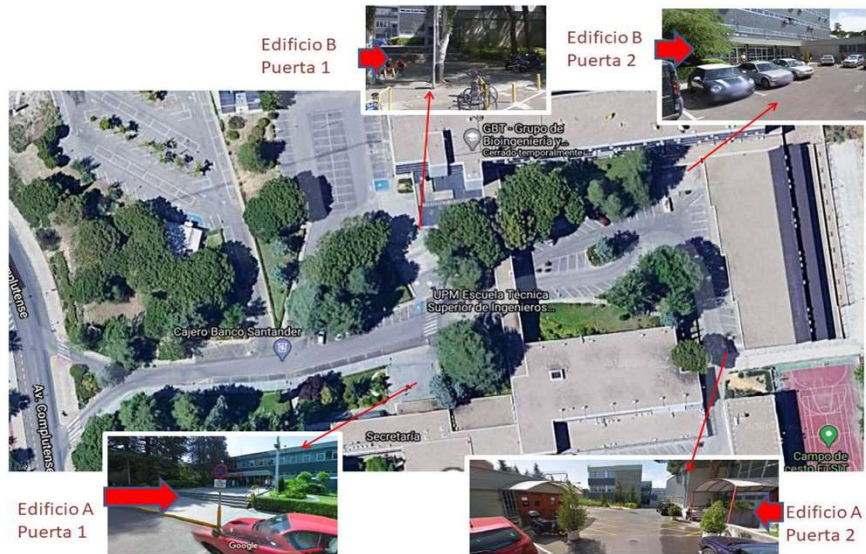

La ETSI de Telecomunicación está ubicada en el Campus de Excelencia Internacional de Moncloa (Ciudad Universitaria).
Avenida Complutense, nº 30 (28040 Madrid).
En transporte público se puede llegar por metro (línea Circular, estación Ciudad Universitaria) o autobús (línea EMT 82).
Coordenadas GPS (40.452776, -3.725842)

El día del examen NO estará permitido el aparcamiento en las instalaciones de la Escuela

Guía de acceso al aula

A-036

(Hay rampas de acceso disponibles en todo el recorrido)

Guía de acceso a las aulas

A-133	A-134
A-135	A-136
A-137	A-138
A-139	A-140