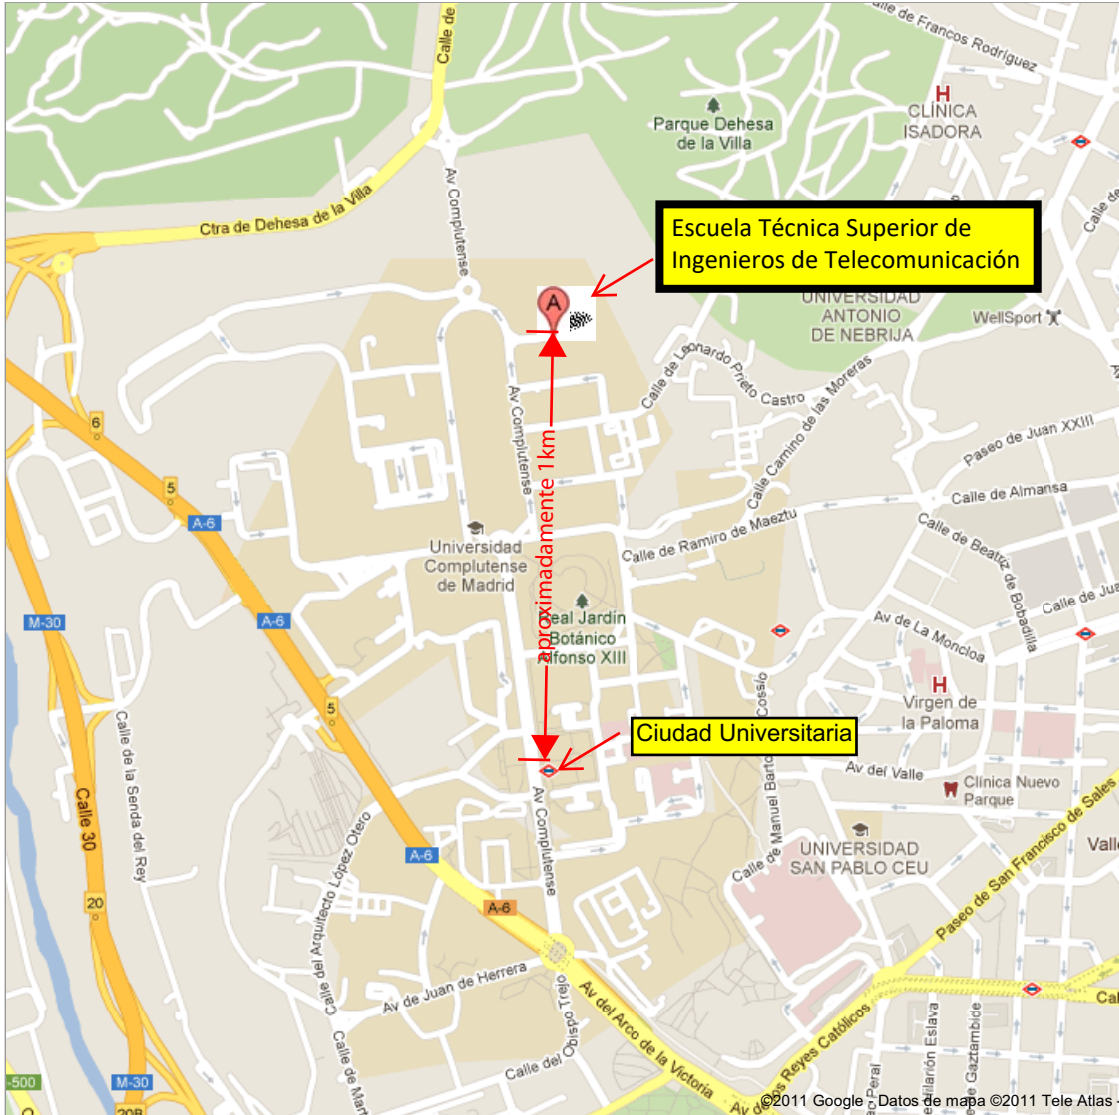

La ETSI de Telecomunicación está ubicada en el Campus de Excelencia Internacional de Moncloa (Ciudad Universitaria).
Avenida Complutense, nº 30 (28040 Madrid).
En transporte público se puede llegar por metro (línea Circular, estación Ciudad Universitaria) o autobús (línea EMT 82).
Coordenadas GPS (40.452776, -3.725842)

El día del examen NO estará permitido el aparcamiento en las instalaciones de la Escuela

Guía de acceso al aula

A-036

(Hay rampas de acceso disponibles en todo el recorrido)

Guía de acceso a las aulas

A-133	A-134
A-135	A-136
A-137	A-138
A-139	A-140