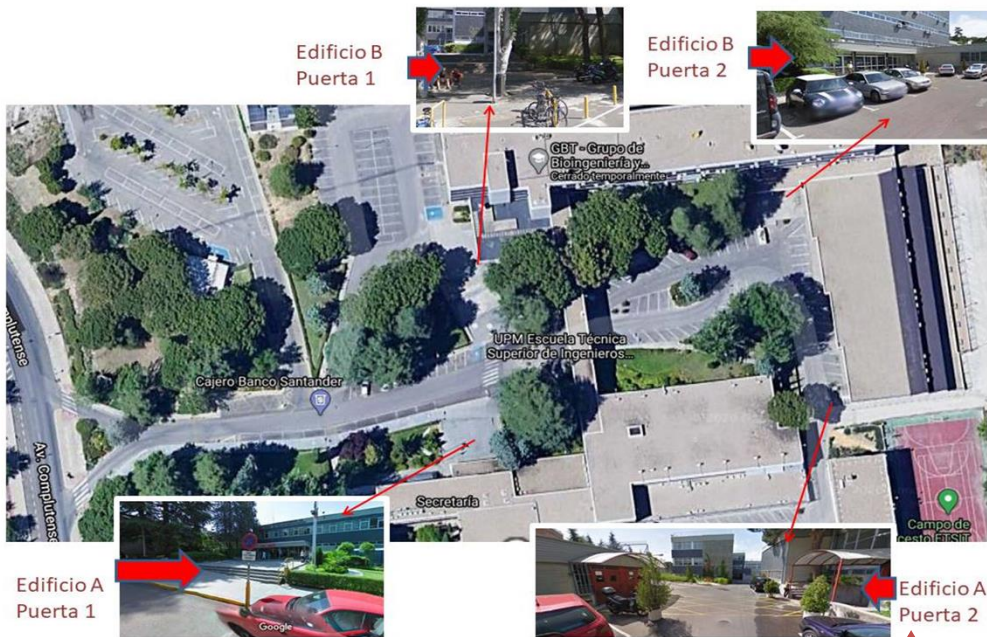

La ETSI de Telecomunicación está ubicada en el Campus de Excelencia Internacional de Moncloa (Ciudad Universitaria).
Avenida Complutense, nº 30 (28040 Madrid).
En transporte público se puede llegar por metro (línea Circular, estación Ciudad Universitaria) o autobús (línea EMT 82).
Coordenadas GPS (40.452776, -3.725842)

El día del examen NO estará permitido el aparcamiento en las instalaciones de la Escuela

Guía de acceso al aula

A-036

(Hay rampas de acceso disponibles en todo el recorrido)

Guía de acceso a las aulas

A-133	A-134
A-135	A-136
A-137	A-138
A-139	A-140